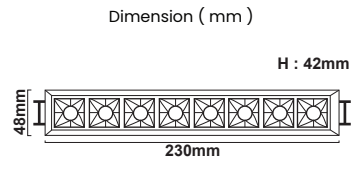

Daya (W)	Input Voltage	Frequency Amp	LED Efikasi	Total Lumen	CRI	Temperatur Warna	Proteksi	Beam Angle	Material
4W	AC100-240V	50/60Hz	100Lm/W	400Lm	>80Ra <i>Optional (>90Ra, >95Ra)</i>	3000K/4000K	IP20	15°/24°/45°	Die Casting Aluminium
6W	AC100-240V	50/60Hz	100Lm/W	600Lm	>80Ra <i>Optional (>90Ra, >95Ra)</i>	3000K/4000K	IP20	15°/24°/45°	Die Casting Aluminium
10W	AC100-240V	50/60Hz	100Lm/W	1.000Lm	>80Ra <i>Optional (>90Ra, >95Ra)</i>	3000K/4000K	IP20	15°/24°/45°	Die Casting Aluminium
16W	AC100-240V	50/60Hz	100Lm/W	1.600Lm	>80Ra <i>Optional (>90Ra, >95Ra)</i>	3000K/4000K	IP20	15°/24°/45°	Die Casting Aluminium
20W	AC100-240V	50/60Hz	100Lm/W	2.000Lm	>80Ra <i>Optional (>90Ra, >95Ra)</i>	3000K/4000K	IP20	15°/24°/45°	Die Casting Aluminium
30W	AC100-240V	50/60Hz	100Lm/W	3.000Lm	>80Ra <i>Optional (>90Ra, >95Ra)</i>	3000K/4000K	IP20	15°/24°/45°	Die Casting Aluminium