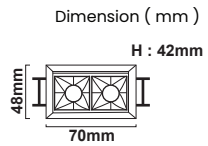

Daya (W)	Input Voltage	Frequency Amp	LED Efikasi	Total Lumen	CRI	Temperatur Warna	Proteksi	Beam Angle	Material
4W	AC100-240V	50/60Hz	100Lm/W	400Lm	>80Ra <i>Optional (>90Ra, >95Ra)</i>	3000K/4000K	IP20	15°/24°/45°	Die Casting Aluminium
6W	AC100-240V	50/60Hz	100Lm/W	600Lm	>80Ra <i>Optional (>90Ra, >95Ra)</i>	3000K/4000K	IP20	15°/24°/45°	Die Casting Aluminium
10W	AC100-240V	50/60Hz	100Lm/W	1.000Lm	>80Ra <i>Optional (>90Ra, >95Ra)</i>	3000K/4000K	IP20	15°/24°/45°	Die Casting Aluminium
16W	AC100-240V	50/60Hz	100Lm/W	1.600Lm	>80Ra <i>Optional (>90Ra, >95Ra)</i>	3000K/4000K	IP20	15°/24°/45°	Die Casting Aluminium
20W	AC100-240V	50/60Hz	100Lm/W	2.000Lm	>80Ra <i>Optional (>90Ra, >95Ra)</i>	3000K/4000K	IP20	15°/24°/45°	Die Casting Aluminium
30W	AC100-240V	50/60Hz	100Lm/W	3.000Lm	>80Ra <i>Optional (>90Ra, >95Ra)</i>	3000K/4000K	IP20	15°/24°/45°	Die Casting Aluminium