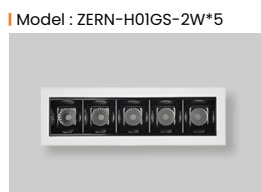

DOWN LIGHT

Indoor Light | Downlight

ZERON

NEW LIGHT NEW LIFE

Recessed Downlight

ZERN-H01GS

3.000K 4.000K 5.000K 6.000K

■ Specification

Daya (W)	Input Voltage	Frequency Amp	LED Efikasi	Total Lumen	CRI	Temperatur Warna	Proteksi	Beam Angle	Material
4W	AC100-240V	50/60Hz	100Lm/W	400Lm	>80Ra <i>Optional (>90Ra, >95Ra)</i>	3000K/4000K	IP20	15°/24°/45°	Die Casting Aluminium
6W	AC100-240V	50/60Hz	100Lm/W	600Lm	>80Ra <i>Optional (>90Ra, >95Ra)</i>	3000K/4000K	IP20	15°/24°/45°	Die Casting Aluminium
10W	AC100-240V	50/60Hz	100Lm/W	1.000Lm	>80Ra <i>Optional (>90Ra, >95Ra)</i>	3000K/4000K	IP20	15°/24°/45°	Die Casting Aluminium
16W	AC100-240V	50/60Hz	100Lm/W	1.600Lm	>80Ra <i>Optional (>90Ra, >95Ra)</i>	3000K/4000K	IP20	15°/24°/45°	Die Casting Aluminium
20W	AC100-240V	50/60Hz	100Lm/W	2.000Lm	>80Ra <i>Optional (>90Ra, >95Ra)</i>	3000K/4000K	IP20	15°/24°/45°	Die Casting Aluminium
30W	AC100-240V	50/60Hz	100Lm/W	3.000Lm	>80Ra <i>Optional (>90Ra, >95Ra)</i>	3000K/4000K	IP20	15°/24°/45°	Die Casting Aluminium

- * Easy maintenance
- Modular LED for easy replacement
- Opening and closing possible of LED module part and power supply part
- Customizable beam angle
- Temperature max 50°