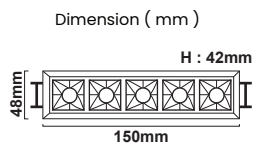

Daya (W)	Input Voltage	Frequency Amp	LED Efikasi	Total Lumen	CRI	Temperatur Warna	Proteksi	Beam Angle	Material
4W	AC100-240V	50/60Hz	100Lm/W	400Lm	>80Ra <i>Optional (>90Ra, >95Ra)</i>	3000K/4000K	IP20	15°/24°/45°	Die Casting Aluminium
6W	AC100-240V	50/60Hz	100Lm/W	600Lm	>80Ra <i>Optional (>90Ra, >95Ra)</i>	3000K/4000K	IP20	15°/24°/45°	Die Casting Aluminium
10W	AC100-240V	50/60Hz	100Lm/W	1.000Lm	>80Ra <i>Optional (>90Ra, >95Ra)</i>	3000K/4000K	IP20	15°/24°/45°	Die Casting Aluminium
16W	AC100-240V	50/60Hz	100Lm/W	1.600Lm	>80Ra <i>Optional (>90Ra, >95Ra)</i>	3000K/4000K	IP20	15°/24°/45°	Die Casting Aluminium
20W	AC100-240V	50/60Hz	100Lm/W	2.000Lm	>80Ra <i>Optional (>90Ra, >95Ra)</i>	3000K/4000K	IP20	15°/24°/45°	Die Casting Aluminium
30W	AC100-240V	50/60Hz	100Lm/W	3.000Lm	>80Ra <i>Optional (>90Ra, >95Ra)</i>	3000K/4000K	IP20	15°/24°/45°	Die Casting Aluminium