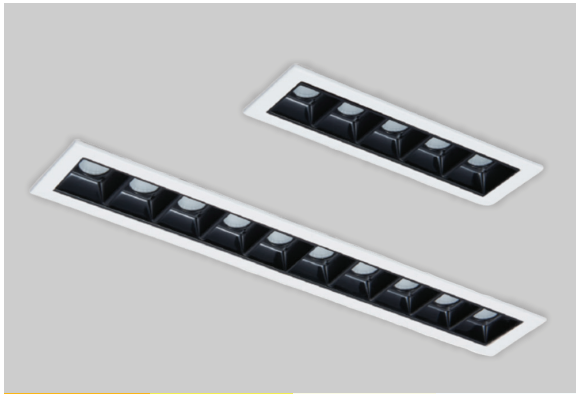

DOWN LIGHT

Indoor Light | Downlight

ZERON

NEW LIGHT NEW LIFE

Recessed Downlight

ZERN-H01GS

3.000K 4.000K 5.000K 6.000K

■ Specification

Daya (W)	Input Voltage	Frequency Amp	LED Efikasi	Total Lumen	CRI	Temperatur Warna	Proteksi	Beam Angle	Material
4W	AC100-240V	50/60Hz	100Lm/W	400Lm	>80Ra <i>Optional (>90Ra, >95Ra)</i>	3000K/4000K	IP20	15°/24°/45°	Die Casting Aluminium
6W	AC100-240V	50/60Hz	100Lm/W	600Lm	>80Ra <i>Optional (>90Ra, >95Ra)</i>	3000K/4000K	IP20	15°/24°/45°	Die Casting Aluminium
10W	AC100-240V	50/60Hz	100Lm/W	1.000Lm	>80Ra <i>Optional (>90Ra, >95Ra)</i>	3000K/4000K	IP20	15°/24°/45°	Die Casting Aluminium
16W	AC100-240V	50/60Hz	100Lm/W	1.600Lm	>80Ra <i>Optional (>90Ra, >95Ra)</i>	3000K/4000K	IP20	15°/24°/45°	Die Casting Aluminium
20W	AC100-240V	50/60Hz	100Lm/W	2.000Lm	>80Ra <i>Optional (>90Ra, >95Ra)</i>	3000K/4000K	IP20	15°/24°/45°	Die Casting Aluminium
30W	AC100-240V	50/60Hz	100Lm/W	3.000Lm	>80Ra <i>Optional (>90Ra, >95Ra)</i>	3000K/4000K	IP20	15°/24°/45°	Die Casting Aluminium

- * Easy maintenance
- Modular LED for easy replacement
- Opening and closing possible of LED module part and power supply part
- Customizable beam angle
- Temperature max 50°