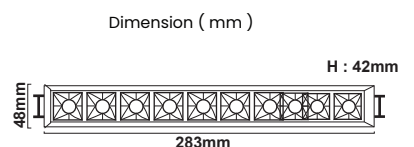

Daya (W)	Input Voltage	Frequency Amp	LED Efikasi	Total Lumen	CRI	Temperatur Warna	Proteksi	Beam Angle	Material
4W	AC100-240V	50/60Hz	100Lm/W	400Lm	>80Ra <i>Optional (>90Ra, >95Ra)</i>	3000K/4000K	IP20	15°/24°/45°	Die Casting Aluminium
6W	AC100-240V	50/60Hz	100Lm/W	600Lm	>80Ra <i>Optional (>90Ra, >95Ra)</i>	3000K/4000K	IP20	15°/24°/45°	Die Casting Aluminium
10W	AC100-240V	50/60Hz	100Lm/W	1.000Lm	>80Ra <i>Optional (>90Ra, >95Ra)</i>	3000K/4000K	IP20	15°/24°/45°	Die Casting Aluminium
16W	AC100-240V	50/60Hz	100Lm/W	1.600Lm	>80Ra <i>Optional (>90Ra, >95Ra)</i>	3000K/4000K	IP20	15°/24°/45°	Die Casting Aluminium
20W	AC100-240V	50/60Hz	100Lm/W	2.000Lm	>80Ra <i>Optional (>90Ra, >95Ra)</i>	3000K/4000K	IP20	15°/24°/45°	Die Casting Aluminium
30W	AC100-240V	50/60Hz	100Lm/W	3.000Lm	>80Ra <i>Optional (>90Ra, >95Ra)</i>	3000K/4000K	IP20	15°/24°/45°	Die Casting Aluminium