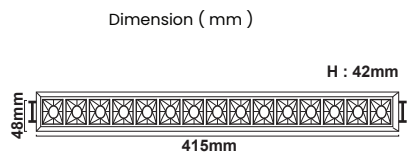

Daya (W)	Input Voltage	Frequency Amp	LED Efikasi	Total Lumen	CRI	Temperatur Warna	Proteksi	Beam Angle	Material
4W	AC100-240V	50/60Hz	100Lm/W	400Lm	>80Ra <i>Optional (>90Ra, >95Ra)</i>	3000K/4000K	IP20	15°/24°/45°	Die Casting Aluminium
6W	AC100-240V	50/60Hz	100Lm/W	600Lm	>80Ra <i>Optional (>90Ra, >95Ra)</i>	3000K/4000K	IP20	15°/24°/45°	Die Casting Aluminium
10W	AC100-240V	50/60Hz	100Lm/W	1.000Lm	>80Ra <i>Optional (>90Ra, >95Ra)</i>	3000K/4000K	IP20	15°/24°/45°	Die Casting Aluminium
16W	AC100-240V	50/60Hz	100Lm/W	1.600Lm	>80Ra <i>Optional (>90Ra, >95Ra)</i>	3000K/4000K	IP20	15°/24°/45°	Die Casting Aluminium
20W	AC100-240V	50/60Hz	100Lm/W	2.000Lm	>80Ra <i>Optional (>90Ra, >95Ra)</i>	3000K/4000K	IP20	15°/24°/45°	Die Casting Aluminium
30W	AC100-240V	50/60Hz	100Lm/W	3.000Lm	>80Ra <i>Optional (>90Ra, >95Ra)</i>	3000K/4000K	IP20	15°/24°/45°	Die Casting Aluminium