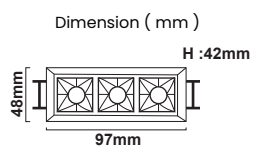

Daya (W)	Input Voltage	Frequency Amp	LED Efikasi	Total Lumen	CRI	Temperatur Warna	Proteksi	Beam Angle	Material
4W	AC100-240V	50/60Hz	100Lm/W	400Lm	>80Ra <i>Optional (>90Ra, >95Ra)</i>	3000K/4000K	IP20	15°/24°/45°	Die Casting Aluminium
6W	AC100-240V	50/60Hz	100Lm/W	600Lm	>80Ra <i>Optional (>90Ra, >95Ra)</i>	3000K/4000K	IP20	15°/24°/45°	Die Casting Aluminium
10W	AC100-240V	50/60Hz	100Lm/W	1.000Lm	>80Ra <i>Optional (>90Ra, >95Ra)</i>	3000K/4000K	IP20	15°/24°/45°	Die Casting Aluminium
16W	AC100-240V	50/60Hz	100Lm/W	1.600Lm	>80Ra <i>Optional (>90Ra, >95Ra)</i>	3000K/4000K	IP20	15°/24°/45°	Die Casting Aluminium
20W	AC100-240V	50/60Hz	100Lm/W	2.000Lm	>80Ra <i>Optional (>90Ra, >95Ra)</i>	3000K/4000K	IP20	15°/24°/45°	Die Casting Aluminium
30W	AC100-240V	50/60Hz	100Lm/W	3.000Lm	>80Ra <i>Optional (>90Ra, >95Ra)</i>	3000K/4000K	IP20	15°/24°/45°	Die Casting Aluminium